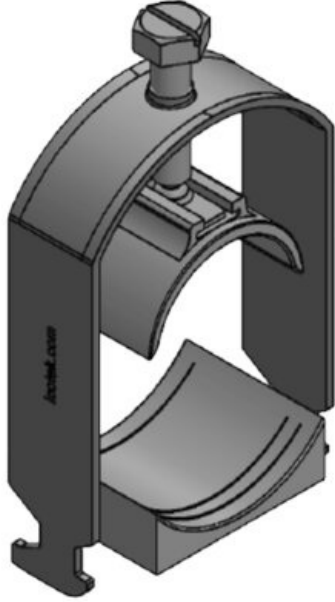

## Tekniset tiedot

<b>Materiaali</b>	Teräslevy, galvaanisesti sinkitty
<b>Ominaisuudet</b>	Tärinänkestävä
<b>Asennusvaihtoehdot</b>	Puristus

Pakkausyksikkö **25**  
Pituus **24 mm**  
Leveys **48 mm**  
Korkeus **67 mm**  
Asennuskorkeus **82 mm**  
s

Osa nro. **32006** Puristusalue **1 x 42 - 50**  
EAN **4251269323** **638** **mm**

Pakkausyksikkö **25**  
Pituus **24 mm**  
Leveys **55 mm**  
Korkeus **83 mm**  
Asennuskorkeus **101 mm**  
s

Osa nro. **32007** Puristusalue **1 x 50 - 64**  
EAN **4251269323** **mm**  
**645**  
Pakkausyksikkö **25**  
Pituus **24 mm**  
Leveys **69 mm**  
Korkeus **98 mm**  
Asennuskorkeus **116 mm**  
s

---