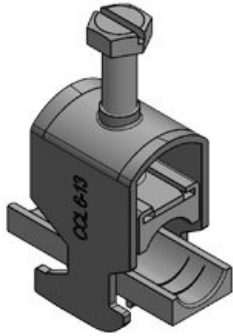

## Tekniset tiedot

<b>Materiaali</b>	Teräslevy, galvaanisesti sinkitty
<b>Ominaisuudet</b>	Tärinänkestävä
<b>Asennusvaihtoehdot</b>	Puristus

## Tuotetyypit ja koot

Osa nro.	<b>32000</b>	Puristusalue	<b>1 x 6 - 13</b>
EAN	<b>4251269323</b>		<b>mm</b>
	<b>577</b>		
Pakkausyksikkö	<b>25</b>		
Pituus	<b>24 mm</b>		
Leveys	<b>19 mm</b>		
Korkeus	<b>31 mm</b>		
Asennuskorkeus	<b>51 mm</b>		
	<b>s</b>		