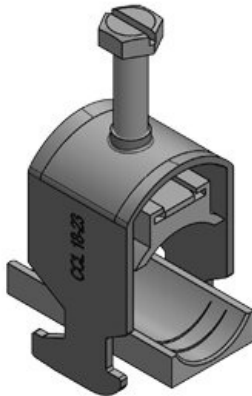

Osa nro. **32002** Puristusalue **1 x 18 - 23**
EAN **4251269323** **mm**
591

Pakkausyksikkö **25**
Pituus **24 mm**
Leveys **26 mm**
Korkeus **38 mm**
Asennuskorkeus **62 mm**
s