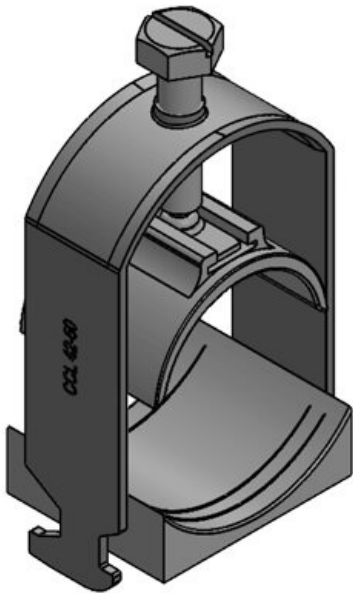

Osa nro. **32006** Puristusalue **1 x 42 - 50**
EAN **4251269323** **638** **mm**

Pakkausyksikkö **25**
Pituus **24 mm**
Leveys **55 mm**
Korkeus **83 mm**
Asennuskorkeus **101 mm**
s