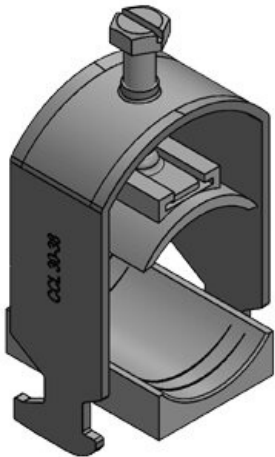

Pakkausyksikkö **25**  
Pituus **24 mm**  
Leveys **26 mm**  
Korkeus **38 mm**  
Asennuskorkeus **62 mm**  
s

Osa nro. **32003** Puristusalue **1 x 22 - 32**  
EAN **4251269323** **mm**  
**607**

Pakkausyksikkö **25**  
Pituus **24 mm**  
Leveys **38 mm**  
Korkeus **52 mm**  
Asennuskorkeus **72 mm**  
s

Osa nro. **32004** Puristusalue **1 x 30 - 38**  
EAN **4251269323** **mm**  
**614**

Pakkausyksikkö **25**  
Pituus **24 mm**  
Leveys **44 mm**  
Korkeus **62 mm**  
Asennuskorkeus **78 mm**  
s

Osa nro. **32005** Puristusalue **1 x 38 - 42**  
EAN **4251269323** **621** **mm**